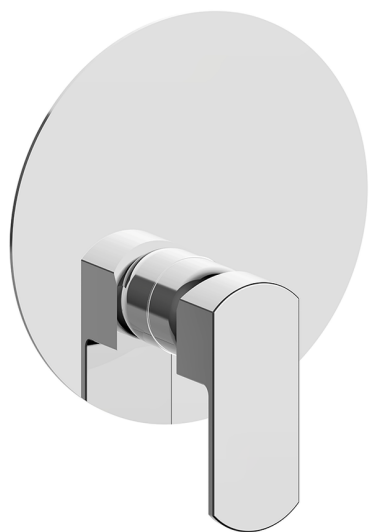

## Completo Monocomando per One-Box ONE BOX\_DD0BM010

MODELLO **DD0BM010**

Completo Monocomando per One-Box, 1 uscita, profondità minima di installazione 67 mm, senza parte incasso, per art. ZB00B030-ZB00B031

### CARATTERISTICHE

Ricambio Cartuccia **ZZ97179000**

**Cartuccia Monocomando 35 mm**

Installazione **Incasso**

Parti Incasso necessarie **ZB00B031**  
**ZB00B030**

## One-Box Universale per incasso ONE BOX\_ZB00B031

MODELLO **ZB00B031**

One-Box Universale per incasso, per termostatico o monocomando 1 o 2 o 3 uscite, senza parte esterna, con silenziosi, con guarnizione per sigillatura