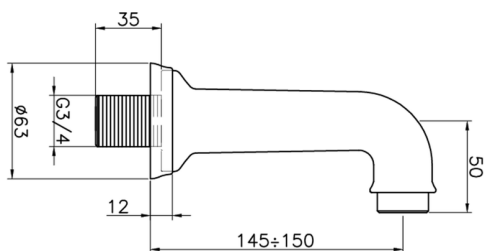

Bocca di erogazione VICTORIAN_64.04.

MODELLO **64.04.**

Bocca di erogazione, vasca a muro, attacco 3/4" M

FINITURE DISPONIBILI

 **AC** AC Nichel Satinato Spazzolato

 **AG** AG Oro Antico

 **BA** BA Vecchio Bronzo

 **CR** CR Cromo

 **2W** 2W Oro Spazzolato

CARATTERISTICHE

2026-06-12