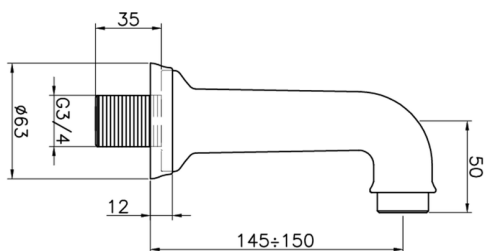

Bocca di erogazione VICTORIAN_64.04.

MODELLO **64.04.**

Bocca di erogazione, vasca a muro, attacco 3/4" M

FINITURE DISPONIBILI

- **AC** AC Nichel Satinato Spazzolato
- **AG** AG Oro Antico
- **BA** BA Vecchio Bronzo
- **CR** CR Cromo
- **2W** 2W Oro Spazzolato

CARATTERISTICHE

2026-06-12