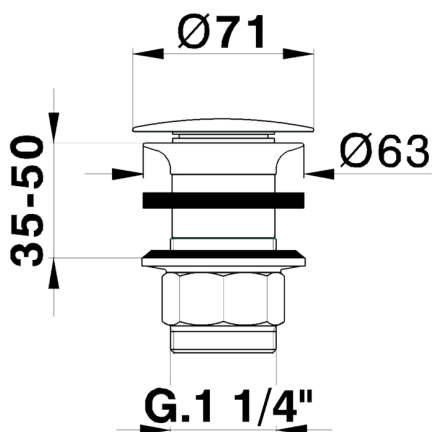

## Piletta 1"1/4 per lavabo COMPLEMENTI\_ZB001613

MODELLO **ZB001613**

Piletta 1"1/4 per lavabo, sempre aperto, per sistema scarico senza troppo pieno, per spessori max 80 mm