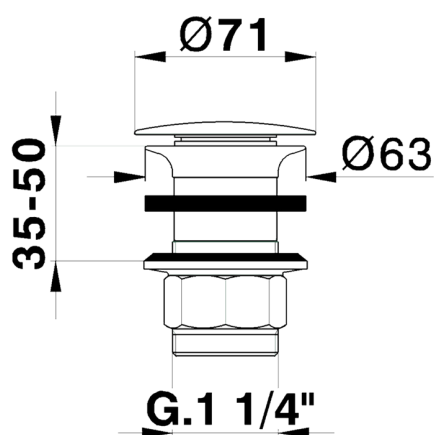

Piletta 1"1/4 per lavabo COMPLEMENTI_ZB001613

MODELLO **ZB001613**

Piletta 1"1/4 per lavabo, sempre aperto, per sistema scarico senza troppo pieno, per spessori max 80 mm

FINITURE DISPONIBILI

-  **21** 21 Cromo
-  **2B** 2B Nichel Lucido
-  **2F** 2F Nichel Spazzolato
-  **2P** 2P Oro Rosa
-  **2Q** 2Q Black Titanium
-  **40** 40 Nero Opaco
-  **4Q** 4Q Bianco Opaco
-  **24** 24 Oro
-  **27** 27 Vecchio Bronzo