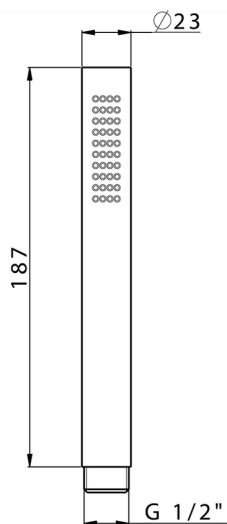

Doccetta Minimalista in Ottone SHOWER_SS014460

MODELLO **SS014460**

Doccetta Minimalista in Ottone, monogetto
18,7x2,3x1,5

FINITURE DISPONIBILI

- **21** 21 Cromo
- **2P** 2P Oro Rosa
- **2Q** 2Q Black Titanium
- **40** 40 Nero Opaco
- **4Q** 4Q Bianco Opaco
- **2F** 2F Nichel Spazzolato
- **2W** 2W Oro Spazzolato

CARATTERISTICHE

2026-04-15