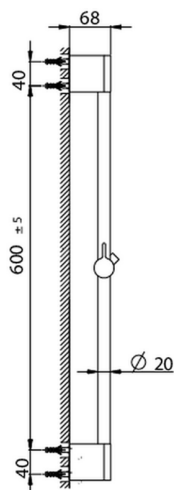

Asta saliscendi Levity SHOWER_SS012060

MODELLO **SS012060**

Asta saliscendi, asta 61 cm con supporto scorrevole

FINITURE DISPONIBILI

CARATTERISTICHE

2026-04-17