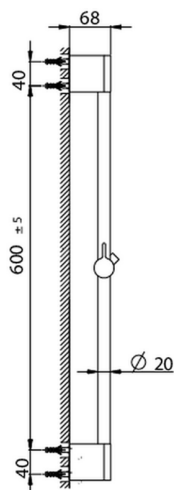

Asta saliscendi Levity SHOWER_SS012060

MODELLO **SS012060**

Asta saliscendi, asta 61 cm con supporto scorrevole

FINITURE DISPONIBILI

CARATTERISTICHE

2026-06-17