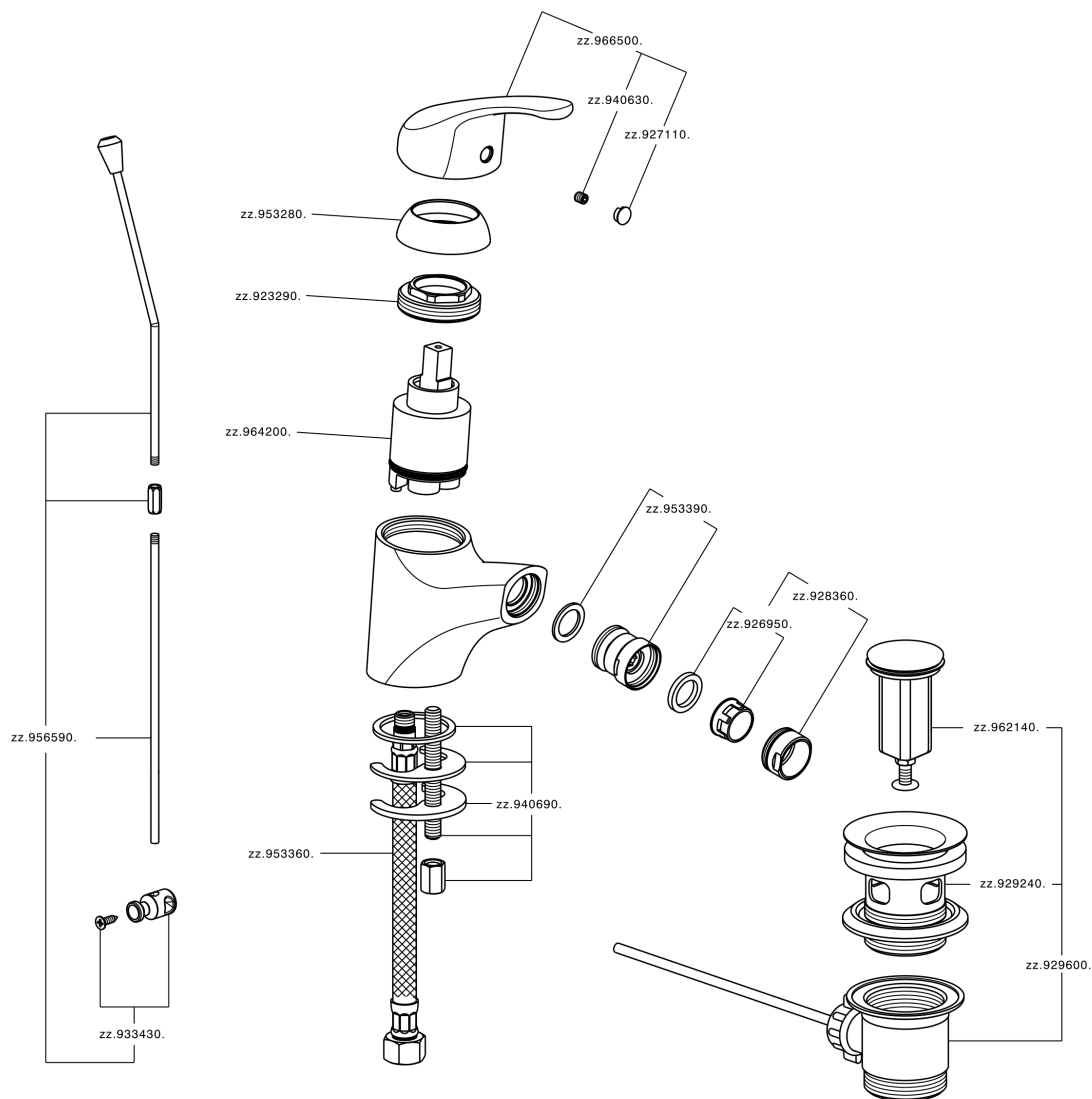

Miscelatore monocomando bidet EnergySave BACCARAT_BC000555

MODELLO **BC000555**

Miscelatore monocomando bidet EnergySave, con scarico automatico 1"1/4, flex inox G.3/8"

FINITURE DISPONIBILI

21 21 Cromo

CARATTERISTICHE

Ricambio Cartuccia **ZZ96420000**

Cartuccia Monocomando 40 mm

EnergySave

Con il dispositivo EnergySave, all'apertura con leva in posizione centrale il miscelatore eroga unicamente acqua fredda, evitando così l'inutile accensione della caldaia e il conseguente spreco di acqua calda, con il beneficio di un notevole risparmio energetico ed economico. La regolazione della temperatura avviene ruotando la leva verso sinistra, fino alla temperatura massima desiderata.

Miscelatore monocomando bidet EnergySave BACCARAT_BC000555

BC000555

<https://www.huberitalia.com/miscelatore-monocomando-bidet-energysave-baccarat-bc000555>

2026-07-01