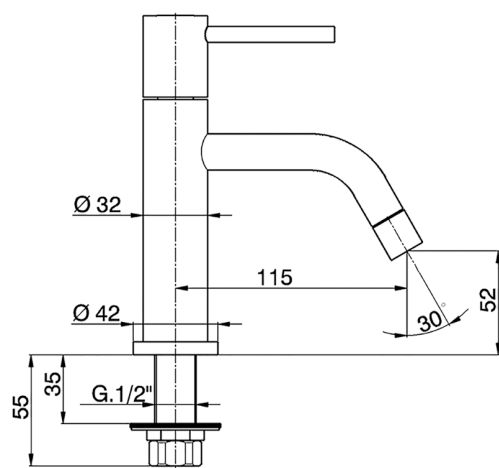

## Rubinetto monoacqua NUOVA KIRUNA\_K2000900

MODELLO **K2000900**

Rubinetto monoacqua, senza scarico, senza flessibili

FINITURE DISPONIBILI

CARATTERISTICHE

2026-05-25