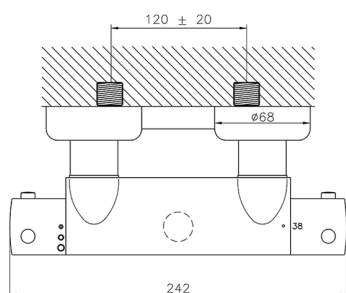

Miscelatore termostatico doccia CLINIC&TECHNICAL_223.01H.

MODELLO **223.01H.**

Miscelatore termostatico doccia, senza completo doccia, interasse 120 mm, attacco per flessibile 1/2" M

FINITURE DISPONIBILI

CR CR Cromo

CARATTERISTICHE

Ricambio Cartuccia **24.04A.PP**

Cartuccia Termostatica Plus P 8X20

Termostatico

Il Termostatico Huber è il tuo personale gestore dell'acqua che ti aiuta a gestire e controllare acqua ed energia senza sprechi.