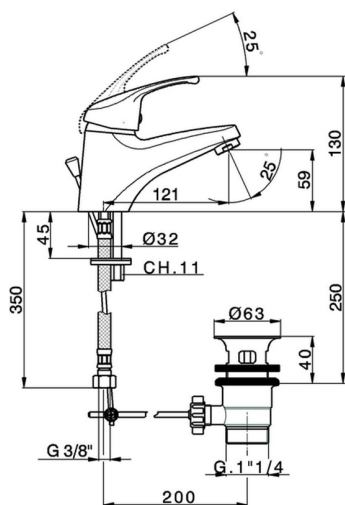

## Miscelatore monocomando lavabo EnergySave BACCARAT\_BC000515

MODELLO **BC000515**

Miscelatore monocomando lavabo EnergySave, con scarico automatico 1"1/4, flex inox G.3/8"

FINITURE DISPONIBILI

**21** 21 Cromo

CARATTERISTICHE

Ricambio Cartuccia **ZZ96420000**

**Cartuccia Monocomando 40 mm**