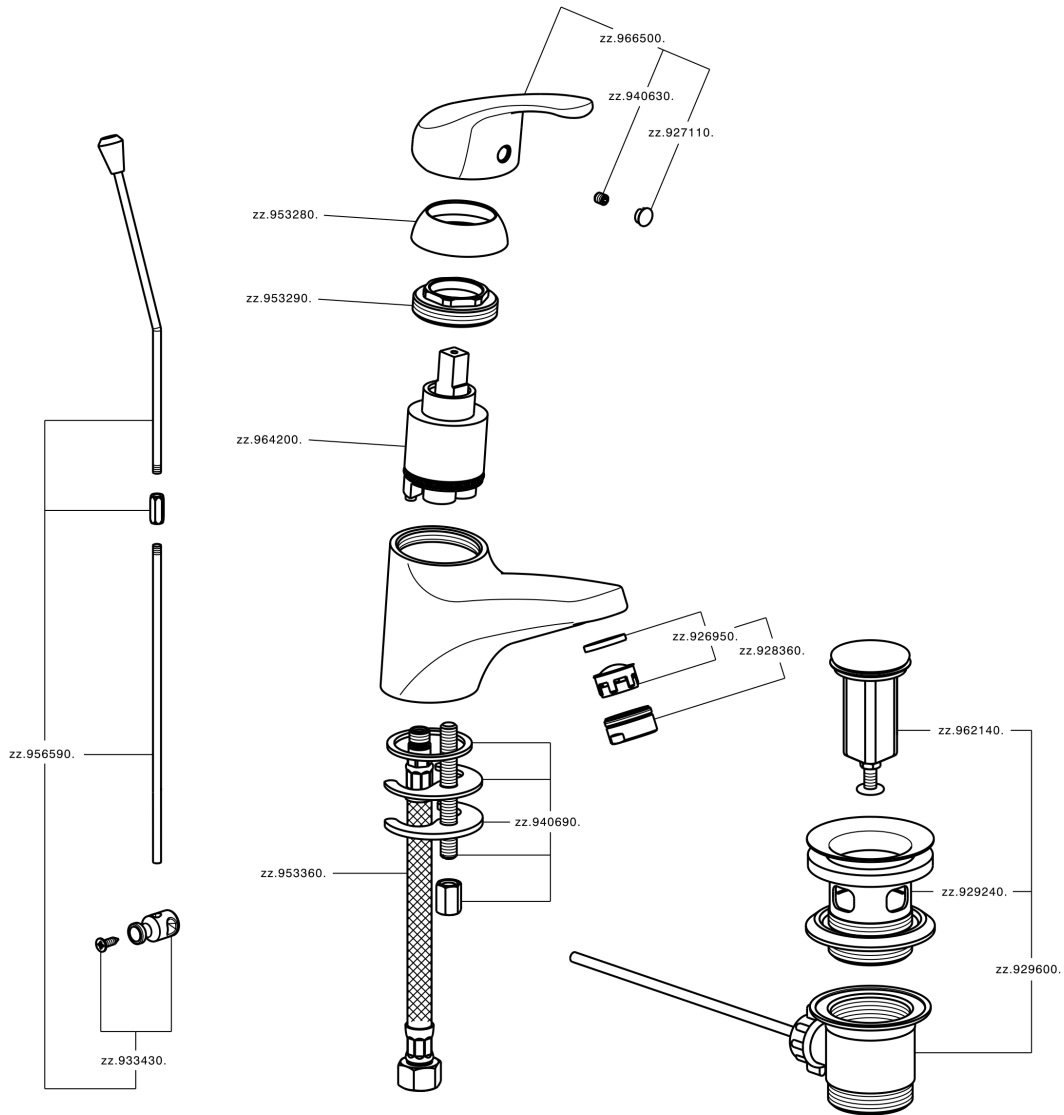

Miscelatore monocomando lavabo EnergySave BACCARAT_BC000515

BC000515

<https://www.huberitalia.com/miscelatore-monocomando-lavabo-energysave-baccarat-bc000515>

2026-07-01