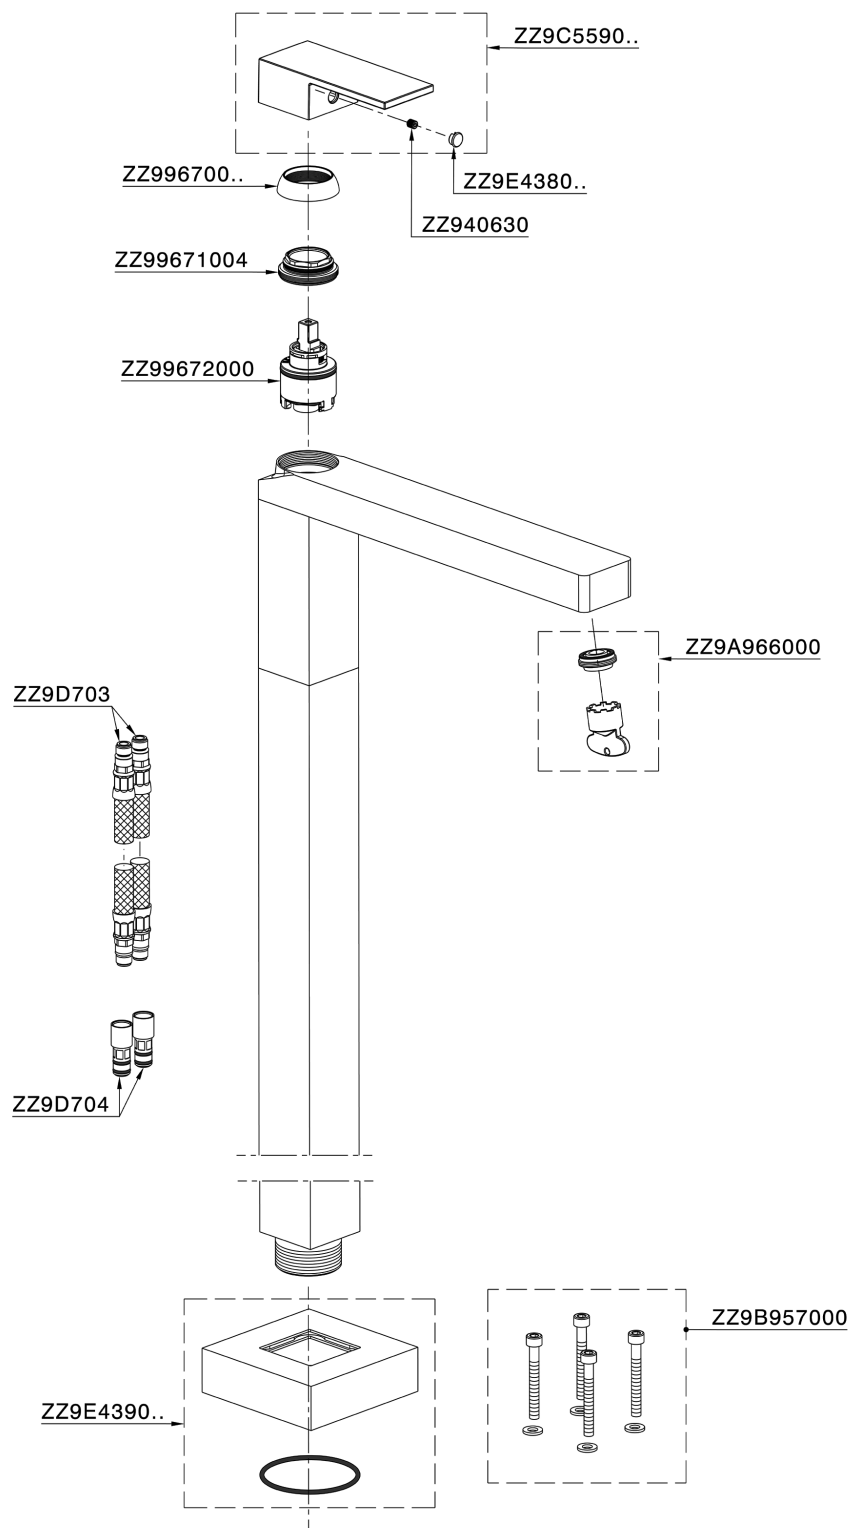

Parte esterna monocomando lavabo a pavimento NUOVA EGO_NE014510

NE014510 <https://www.huberitalia.com/parte-esterna-monocomando-lavabo-a-pavimento-nuova-ego-ne014510>

Parte incasso monocomando free-standing INCASSO_ZB004510

ZB004510

<https://www.huberitalia.com/parte-incasso-monocomando-free-standing-incasso-zb004510>

2026-05-15