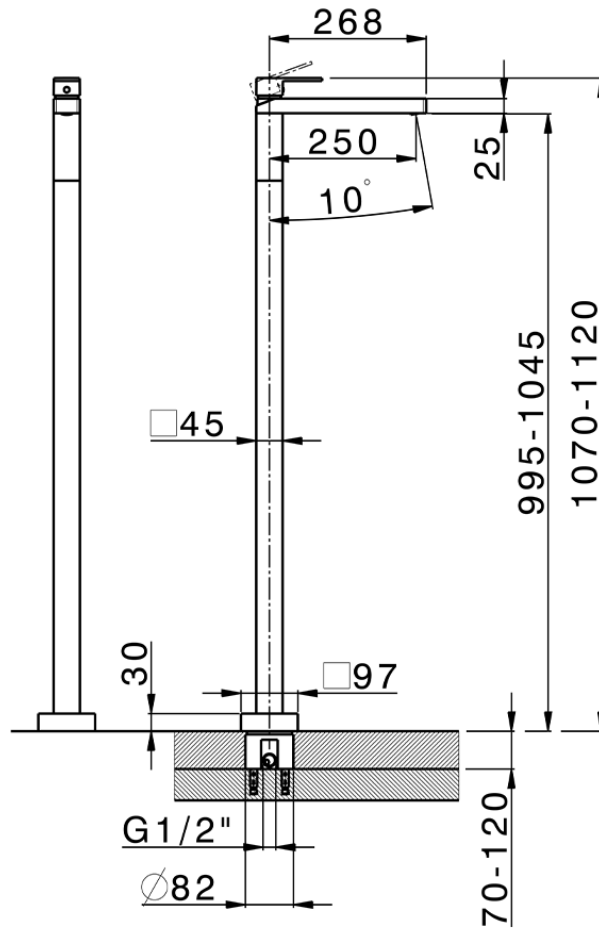

Parte esterna monocomando lavabo a pavimento NUOVA EGO_NE014510

NE014510 <https://www.huberitalia.com/parte-esterna-monocomando-lavabo-a-pavimento-nuova-ego-ne014510>

ZB004510

<https://www.huberitalia.com/parte-incasso-monocomando-free-standing-incasso-zb004510>