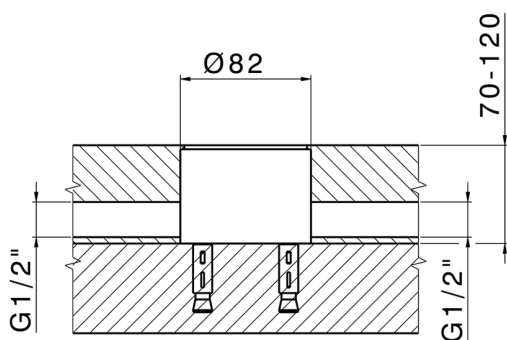

Parte esterna monocomando lavabo a pavimento NUOVA EGO_NE014510

MODELLO **NE014510**

Parte esterna monocomando lavabo a pavimento, senza parte incasso, per art. ZB004510

FINITURE DISPONIBILI

-  **21** 21 Cromo
-  **2F** 2F Nichel Spazzolato
-  **40** 40 Nero Opaco
-  **4Q** 4Q Bianco Opaco

CARATTERISTICHE

Ricambio Cartuccia **ZZ97179000**

Cartuccia Monocomando 35 mm

Installazione **Incasso**

Parti Incasso necessarie **ZB004510**

Parte esterna monocomando lavabo a pavimento NUOVA EGO_NE014510

NE014510 <https://www.huberitalia.com/parte-esterna-monocomando-lavabo-a-pavimento-nuova-ego-ne014510>

Parte incasso monocomando free-standing INCASSO_ZB004510

MODELLO **ZB004510**

Parte incasso a pavimento, per monocomando free-standing

FINITURE DISPONIBILI

04 04 Senza Finitura

CARATTERISTICHE

Installazione	Incasso
Incasso	1

2026-05-13