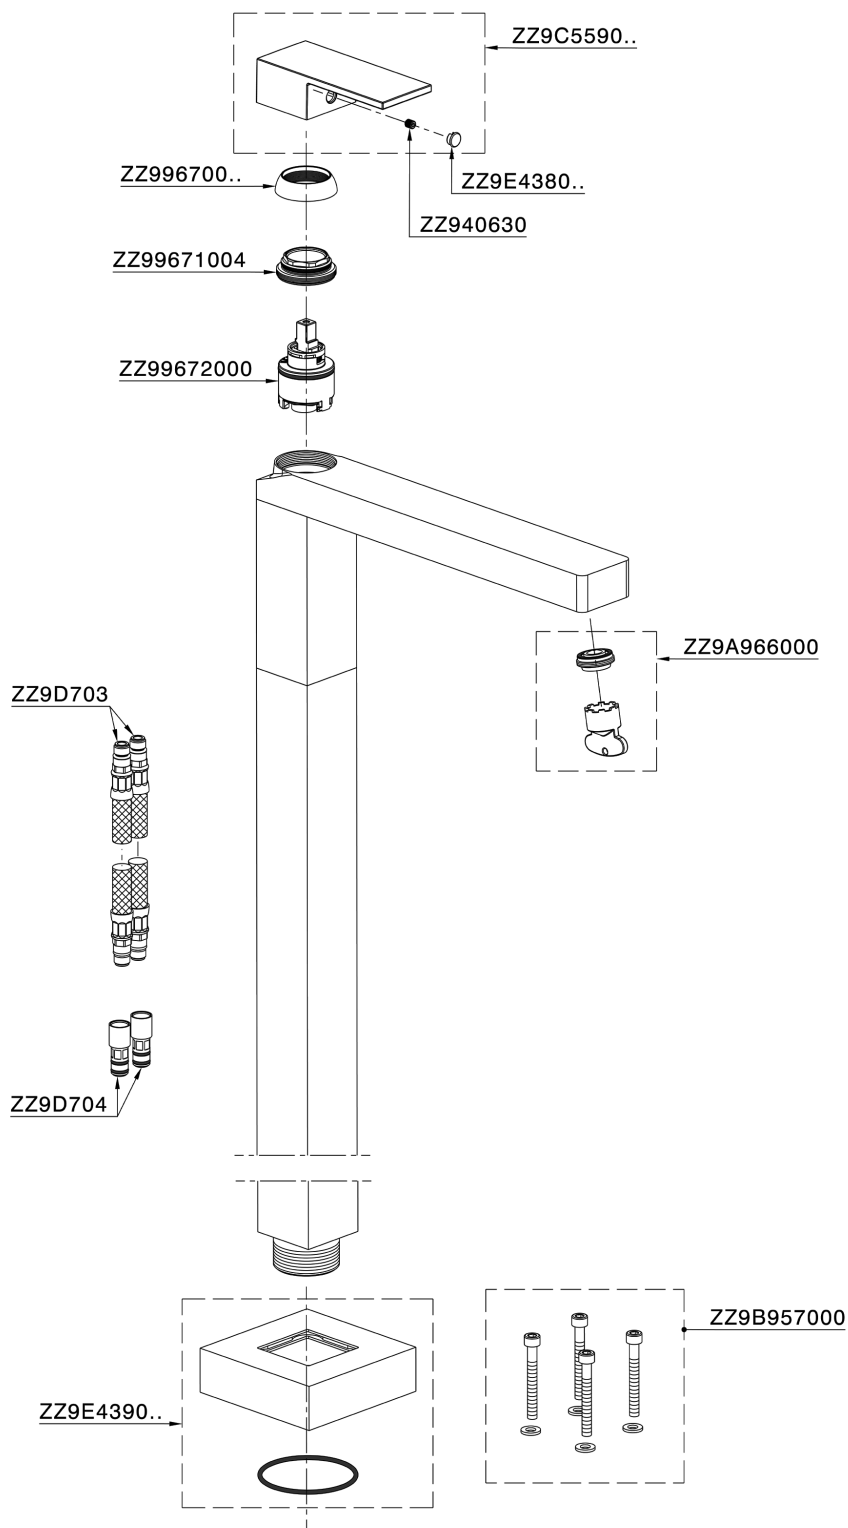

Parte esterna monocomando lavabo a pavimento NUOVA EGO_NE014510

MODELLO **NE014510**

Parte esterna monocomando lavabo a pavimento, senza parte incasso, per art. ZB004510

FINITURE DISPONIBILI

-  **21** 21 Cromo
-  **2F** 2F Nichel Spazzolato
-  **40** 40 Nero Opaco
-  **4Q** 4Q Bianco Opaco

CARATTERISTICHE

Ricambio Cartuccia **ZZ97179000**

Cartuccia Monocomando 35 mm

Installazione **Incasso**

Parti Incasso necessarie **ZB004510**

Parte esterna monocomando lavabo a pavimento NUOVA EGO_NE014510

NE014510 <https://www.huberitalia.com/parte-esterna-monocomando-lavabo-a-pavimento-nuova-ego-ne014510>

Parte incasso monocomando free-standing INCASSO_ZB004510

MODELLO **ZB004510**

Parte incasso a pavimento, per monocomando free-standing