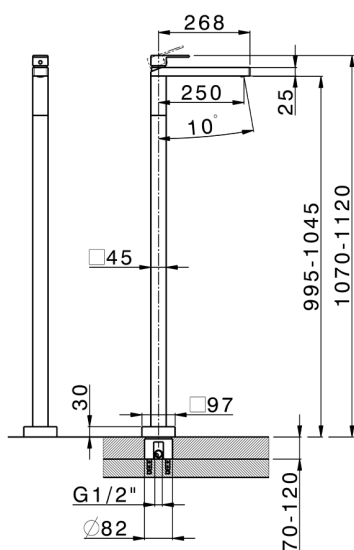

Parte esterna monocomando lavabo a pavimento NUOVA EGO_NE014510

MODELLO **NE014510**

Parte esterna monocomando lavabo a pavimento, senza parte incasso, per art. ZB004510

FINITURE DISPONIBILI

-  **21** 21 Cromo
-  **2F** 2F Nichel Spazzolato
-  **40** 40 Nero Opaco
-  **4Q** 4Q Bianco Opaco

CARATTERISTICHE

Ricambio Cartuccia **ZZ97179000**

Cartuccia Monocomando 35 mm

Installazione **Incasso**

Parti Incasso necessarie **ZB004510**

Parte esterna monocomando lavabo a pavimento NUOVA EGO_NE014510

NE014510 <https://www.huberitalia.com/parte-esterna-monocomando-lavabo-a-pavimento-nuova-ego-ne014510>

Parte incasso monocomando free-standing INCASSO_ZB004510

MODELLO **ZB004510**

Parte incasso a pavimento, per monocomando free-standing