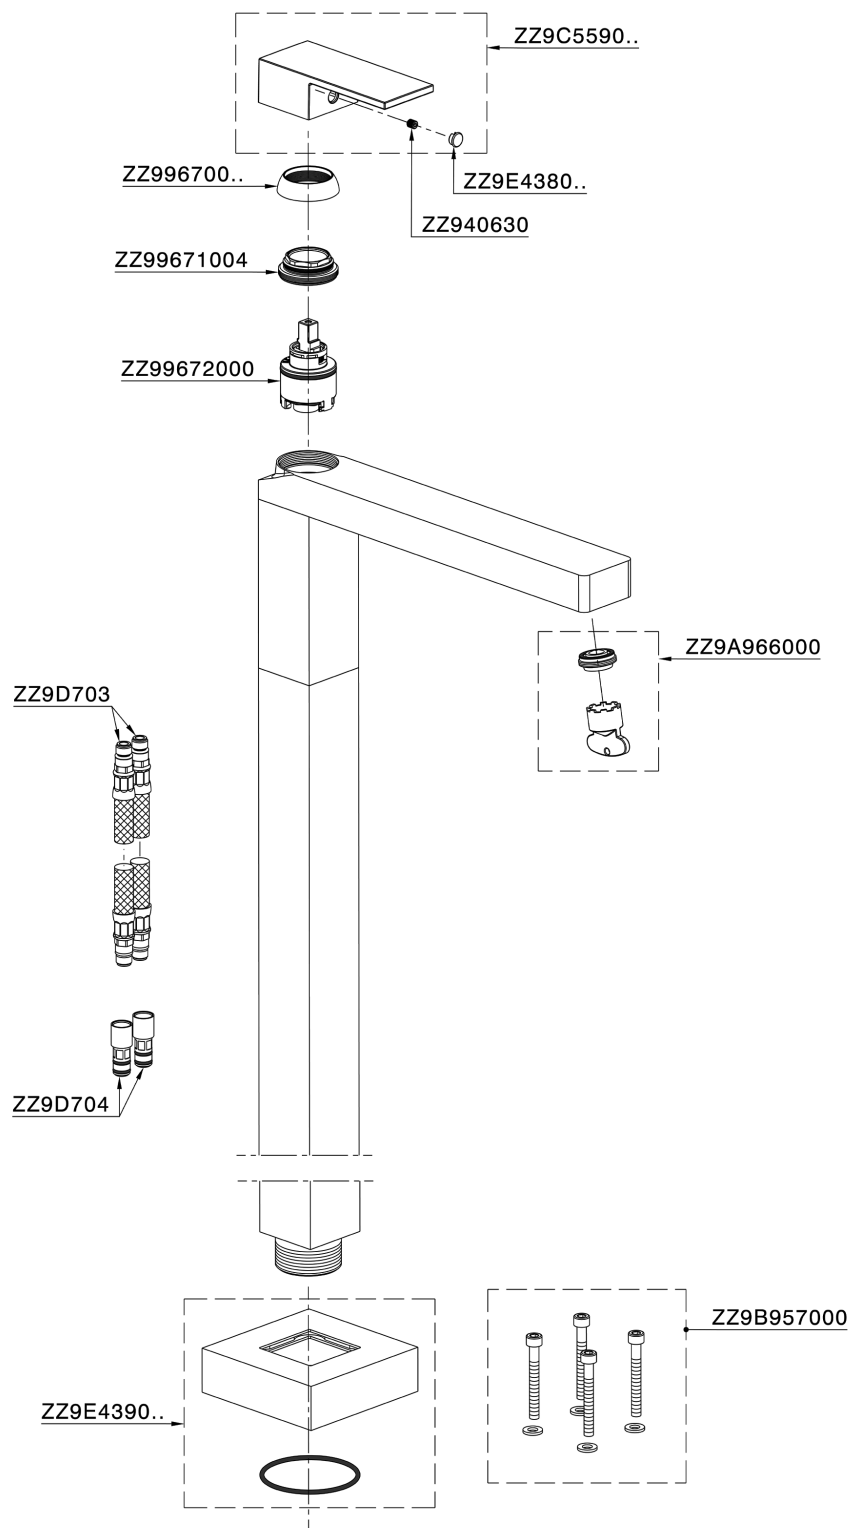

Parte esterna monocomando lavabo a pavimento NUOVA EGO_NE014510

NE014510 <https://www.huberitalia.com/parte-esterna-monocomando-lavabo-a-pavimento-nuova-ego-ne014510>

Parte incasso monocomando free-standing INCASSO_ZB004510

ZB004510

<https://www.huberitalia.com/parte-incasso-monocomando-free-standing-incasso-zb004510>

2026-05-13