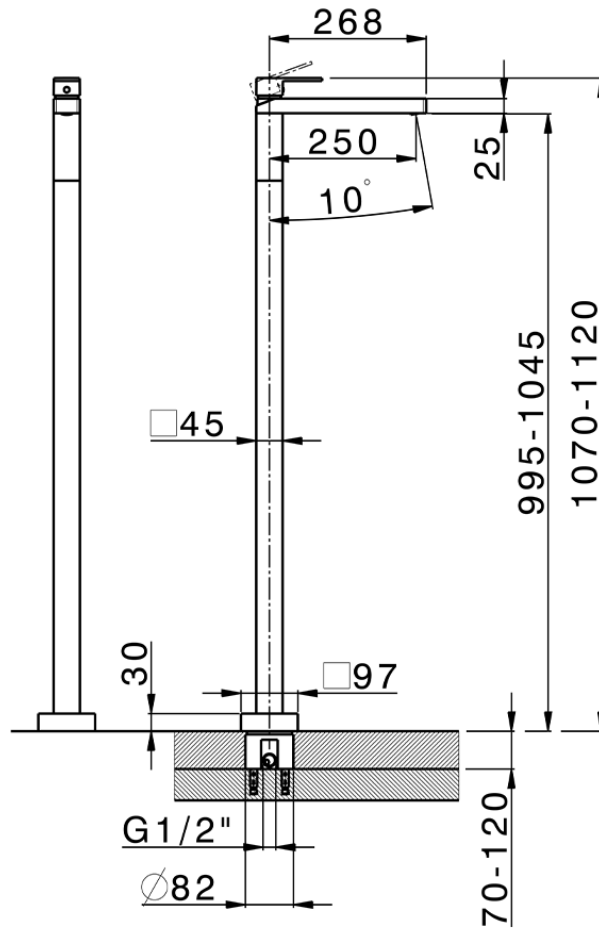

Parte esterna monocomando lavabo a pavimento NUOVA EGO\_NE014510

NE014510 <https://www.huberitalia.com/parte-esterna-monocomando-lavabo-a-pavimento-nuova-ego-ne014510>

ZB004510

<https://www.huberitalia.com/parte-incasso-monocomando-free-standing-incasso-zb004510>