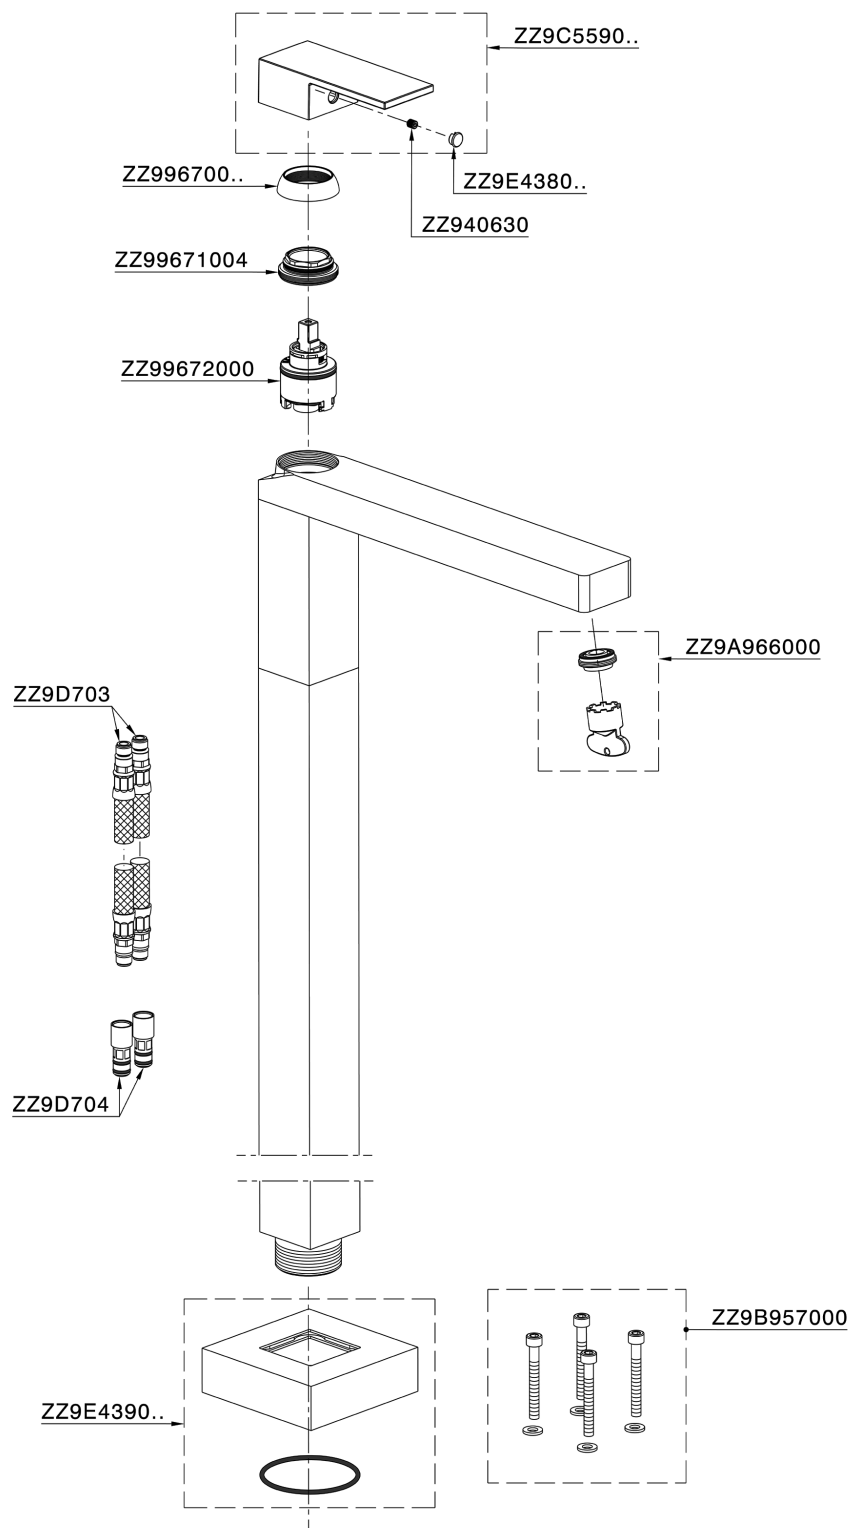

Parte esterna monocomando lavabo a pavimento NUOVA EGO_NE014510

NE014510 <https://www.huberitalia.com/parte-esterna-monocomando-lavabo-a-pavimento-nuova-ego-ne014510>

Parte incasso monocomando free-standing INCASSO_ZB004510

ZB004510

<https://www.huberitalia.com/parte-incasso-monocomando-free-standing-incasso-zb004510>

2026-02-06