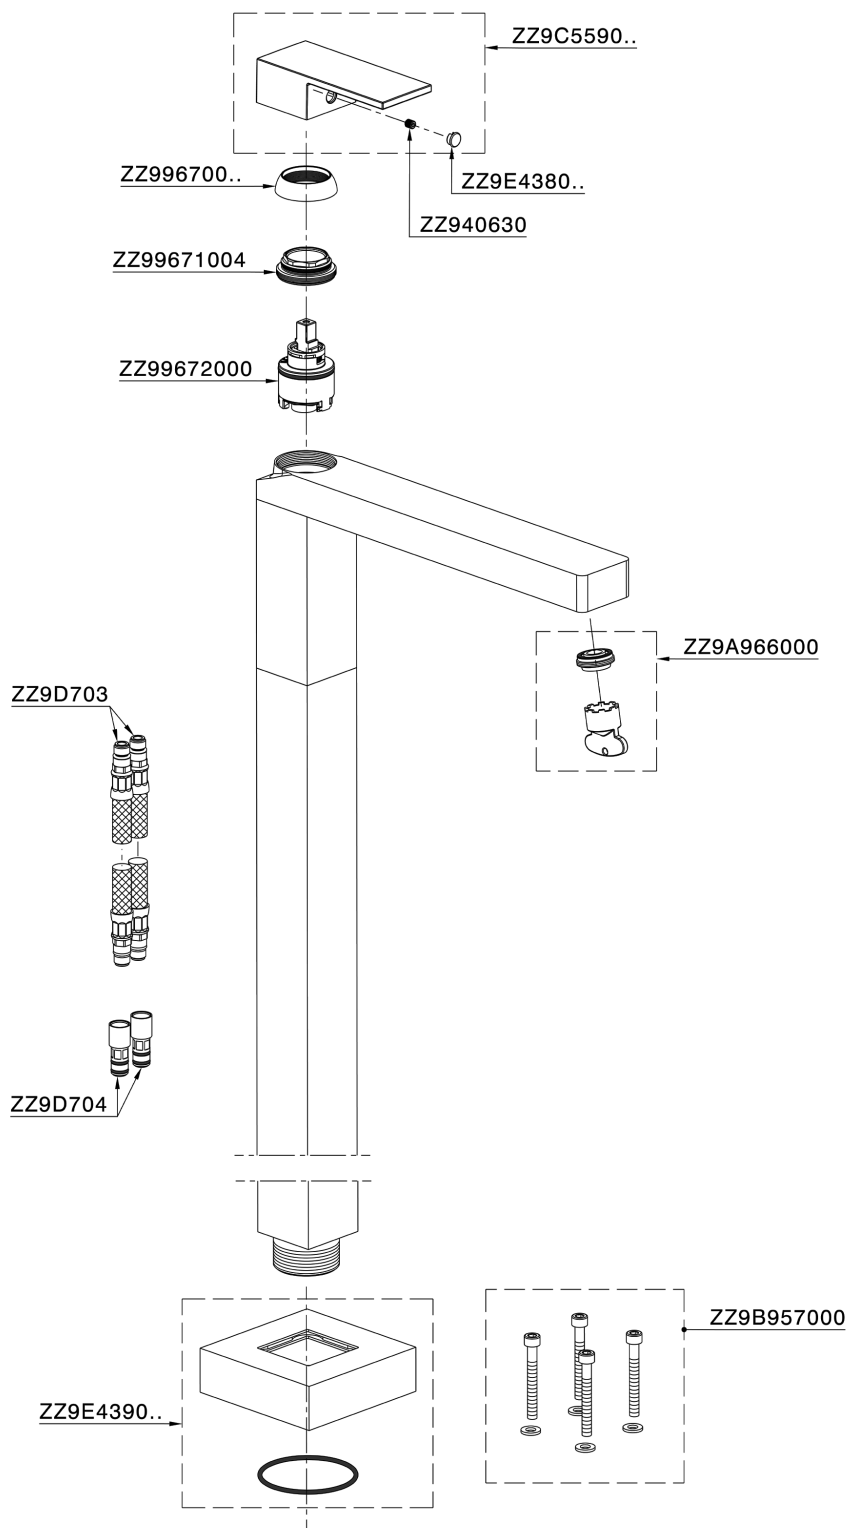

Parte esterna monocomando lavabo a pavimento NUOVA EGO_NE014510

NE014510 <https://www.huberitalia.com/parte-esterna-monocomando-lavabo-a-pavimento-nuova-ego-ne014510>

Parte incasso monocomando free-standing INCASSO_ZB004510