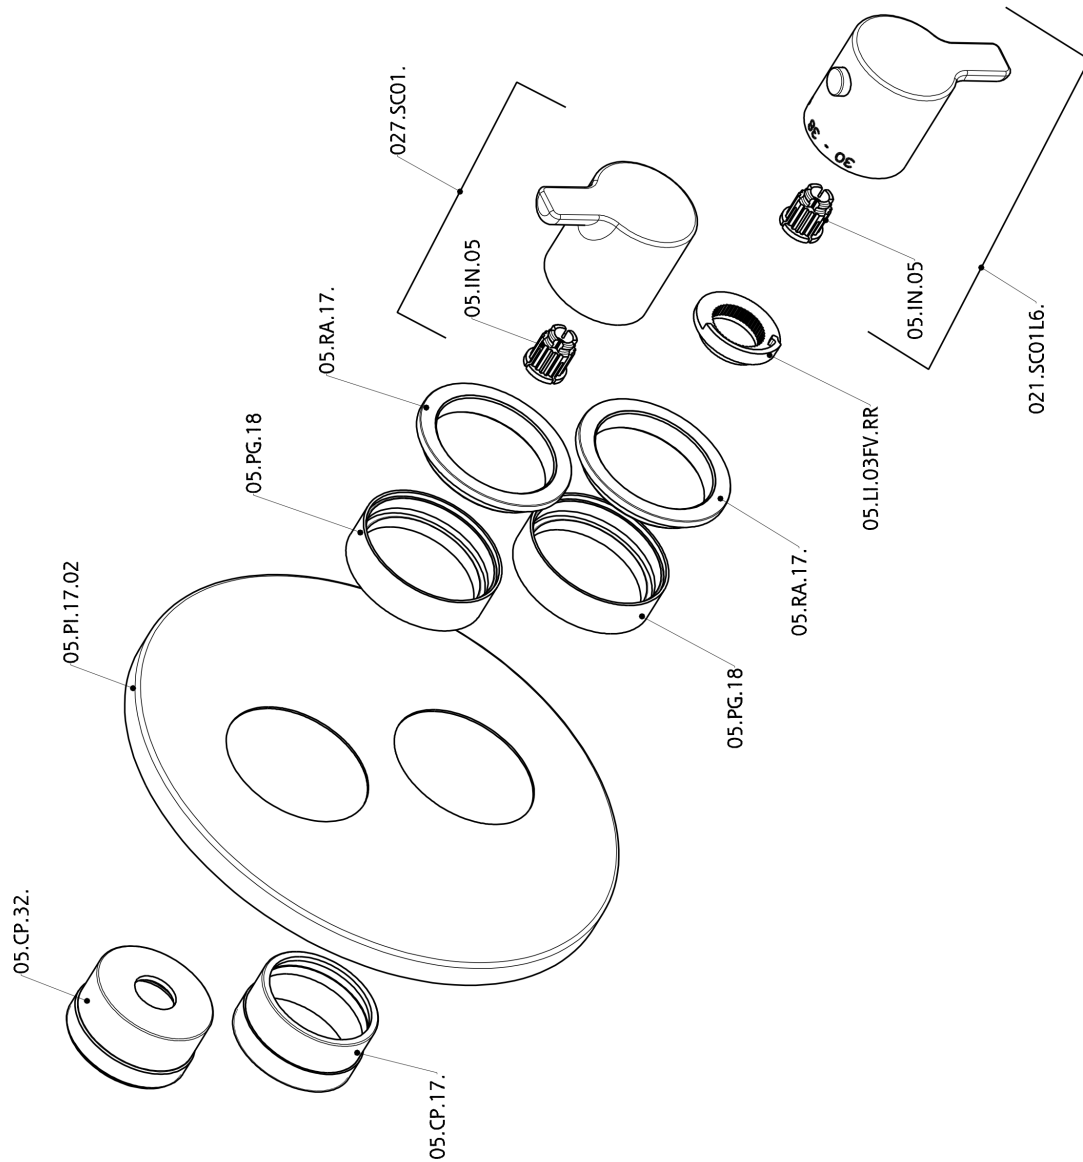

## Parte esterna termostatico doccia incasso 2 uscite THERMO\_H2018100

H2018100

<https://www.huberitalia.com/parte-esterna-termostatico-doccia-incasso-2-uscite-thermo-h2018100>

## Parte incasso termostatico doccia 2 uscite INCASSO\_ZB018101

ZB018101

<https://www.huberitalia.com/parte-incasso-termostatico-doccia-2-uscite-incasso-zb018101>

2026-06-28