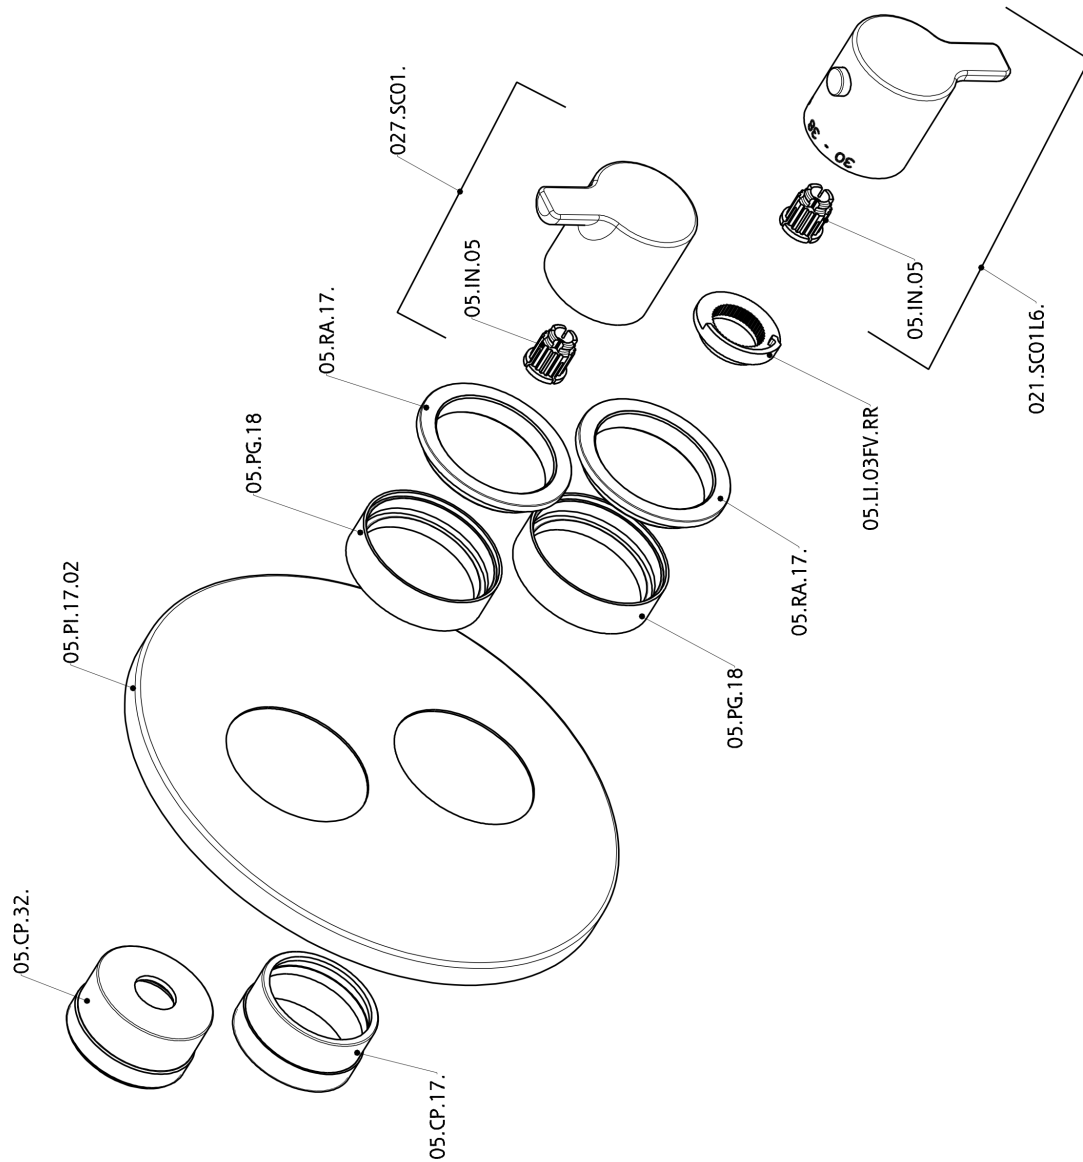

Parte esterna termostatico doccia incasso 2 uscite THERMO_H2018100

H2018100

<https://www.huberitalia.com/parte-esterna-termostatico-doccia-incasso-2-uscite-thermo-h2018100>

Parte incasso termostatico doccia 2 uscite INCASSO_ZB018101

ZB018101

<https://www.huberitalia.com/parte-incasso-termostatico-doccia-2-uscite-incasso-zb018101>

2026-06-28