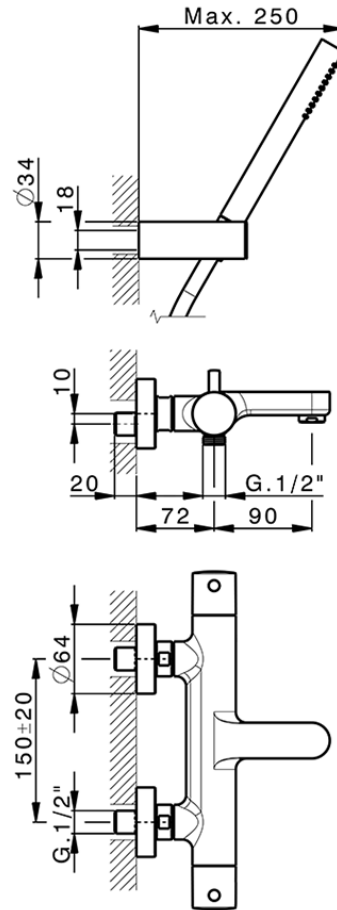

Miscelatore termostatico vasca completo M32_MTD23016

MTD23016

<https://www.huberitalia.com/miscelatore-termostatico-vasca-completo-m32-mtd23016>

2025-05-01