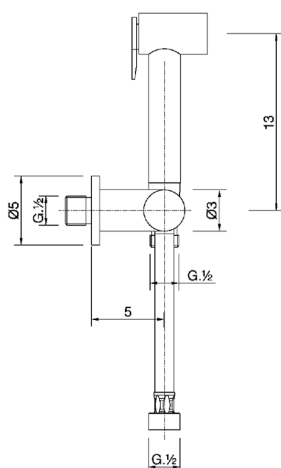

Set doccia igienica completo COLLETTIVITÀ_TT007900

MODELLO **TT007900**

Set doccia igienica completo, supporto murale con rubinetto da 1/2", doccia igienica, flex Ottone 120 cm

FINITURE DISPONIBILI

CARATTERISTICHE

Doccetta igienica

Doccetta Igienica

Doccetta igienica multiforo, per la cura dell'igiene personale.

2026-05-13