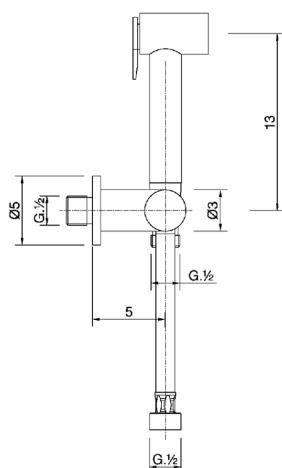

Set doccetta igienica completo COLLETTIVITÀ_TT007900

MODELLO **TT007900**

Set doccetta igienica completo, supporto murale con rubinetto da 1/2", doccetta igienica, flex Ottone 120 cm

FINITURE DISPONIBILI

CARATTERISTICHE

Doccetta igienica

Doccetta Igienica

Doccetta igienica multiforo, per la cura dell'igiene personale.

2026-05-13